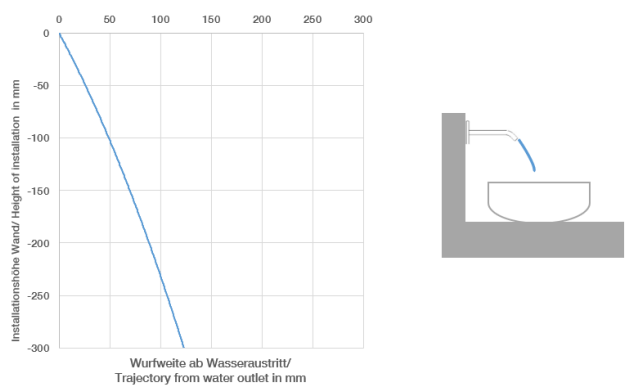

**META META PURE Waschtisch-Wand-Einhandbatterie ohne Ablaufgarnitur -
Schwarz matt**

META

36 860 664

- Ausladung 190 mm
- starrer Auslauf
- runder luftangereicherter Strahl
- Bohrungsdurchmesser Auslauf 37 mm
- Bohrungsdurchmesser Einhandbatterie 57 mm
- Rosette für Auslauf Ø 55 mm
- Rosette für Mischer Ø 78 mm
- Durchfluss max. 5,7 l/min
- bleifrei
- Dieses Produkt leistet einen Beitrag zur Erfüllung der Vorgaben von nachhaltigen Gebäudezertifizierungen, z.B. LEED®, BREEAM®, DGNB

Benötigtes Zubehör

- UP-Wand-Einhandbatterie -** 35 860 970 90
- Max. Einbautiefe 95 mm
 - Min. Einbautiefe 80 mm

36 860 664
mm [inches]

Durchflussdiagramm

Wurfweitendiagramm

Zertifikate

WRAS_2010064. DVGW_DW- LGA_29899.
6512DN0435.

36 860 664

Ersatzteilstückliste

Nr.	Artikelnummer	Benennung	Verbaumenge	Lieferzeit
1	09 24 03 072 10 90	Nippel	1	2
2	90 24 03 280 00 90	Nippel	1	2
3	09 31 11 112 90	Stift	1	60
4	90 28 22 323 00-33	Auslauf	1	30
5	09 20 66 010-33	Griff	1	30
6	09 11 02 389-33	Haube	1	30
7	90 27 62 011 00-33	Rosette	1	30
8	90 90 03 169 02 90	Oberteil	1	2
9	90 30 09 064 00 90	Schlüssel	1	2