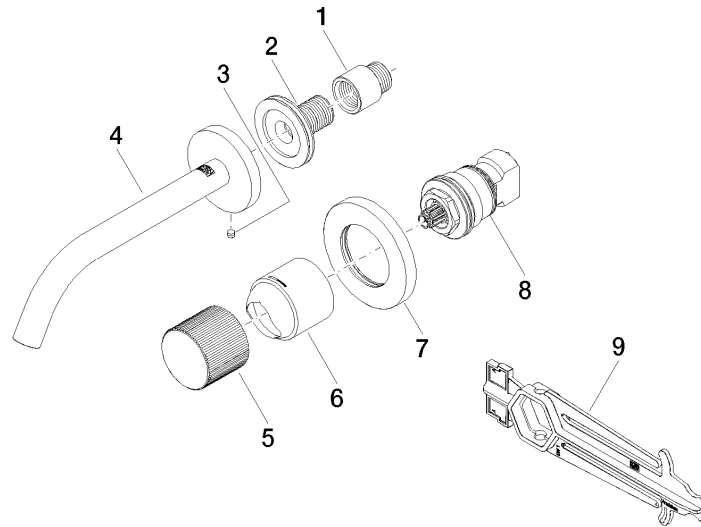

**META META PURE Waschtisch-Wand-Einhandbatterie ohne Ablaufgarnitur -
Schwarz matt**

META

36 860 664

- Ausladung 190 mm
- starrer Auslauf
- runder luftangereicherter Strahl
- Bohrungsdurchmesser Auslauf 37 mm
- Bohrungsdurchmesser Einhandbatterie 57 mm
- Rosette für Auslauf Ø 55 mm
- Rosette für Mischer Ø 78 mm
- Durchfluss max. 5,7 l/min
- bleifrei
- Dieses Produkt leistet einen Beitrag zur Erfüllung der Vorgaben von nachhaltigen Gebäudezertifizierungen, z.B. LEED®, BREEAM®, DGNB

Benötigtes Zubehör

- UP-Wand-Einhandbatterie -** 35 860 970 90
- Max. Einbautiefe 95 mm
 - Min. Einbautiefe 80 mm

36 860 664
mm [inches]

Durchflussdiagramm

Wurfweitendiagramm

Zertifikate

WRAS_2010064. DVGW_DW- LGA_29899.
6512DN0435.

36 860 664

Ersatzteilstückliste

Nr.	Artikelnummer	Benennung	Verbaumenge	Lieferzeit
1	09 24 03 072 10 90	Nippel	1	2
2	90 24 03 280 00 90	Nippel	1	2
3	09 31 11 112 90	Stift	1	60
4	90 28 22 323 00-33	Auslauf	1	30
5	09 20 66 010-33	Griff	1	30
6	09 11 02 389-33	Haube	1	30
7	90 27 62 011 00-33	Rosette	1	30
8	90 90 03 169 02 90	Oberteil	1	2
9	90 30 09 064 00 90	Schlüssel	1	2