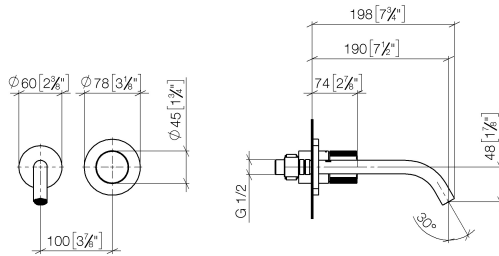

**META META PURE Waschtisch-Wand-Einhandbatterie ohne Ablaufgarnitur -
Schwarz matt**

META

36 860 664

- Ausladung 190 mm
- starrer Auslauf
- runder luftangereicherter Strahl
- Bohrungsdurchmesser Auslauf 37 mm
- Bohrungsdurchmesser Einhandbatterie 57 mm
- Rosette für Auslauf Ø 55 mm
- Rosette für Mischer Ø 78 mm
- Durchfluss max. 5,7 l/min
- bleifrei
- Dieses Produkt leistet einen Beitrag zur Erfüllung der Vorgaben von nachhaltigen Gebäudezertifizierungen, z.B. LEED®, BREEAM®, DGNB

Benötigtes Zubehör

- UP-Wand-Einhandbatterie -** 35 860 970 90
- Max. Einbautiefe 95 mm
 - Min. Einbautiefe 80 mm

36 860 664
mm [inches]

Durchflussdiagramm

Wurfweitendiagramm

Zertifikate

WRAS_2010064. DVGW_DW- LGA_29899.
6512DN0435.

36 860 664

Ersatzteilstückliste

Nr.	Artikelnummer	Benennung	Verbaumenge	Lieferzeit
1	09 24 03 072 10 90	Nippel	1	2
2	90 24 03 280 00 90	Nippel	1	2
3	09 31 11 112 90	Stift	1	60
4	90 28 22 323 00-33	Auslauf	1	30
5	09 20 66 010-33	Griff	1	30
6	09 11 02 389-33	Haube	1	30
7	90 27 62 011 00-33	Rosette	1	30
8	90 90 03 169 02 90	Oberteil	1	2
9	90 30 09 064 00 90	Schlüssel	1	2